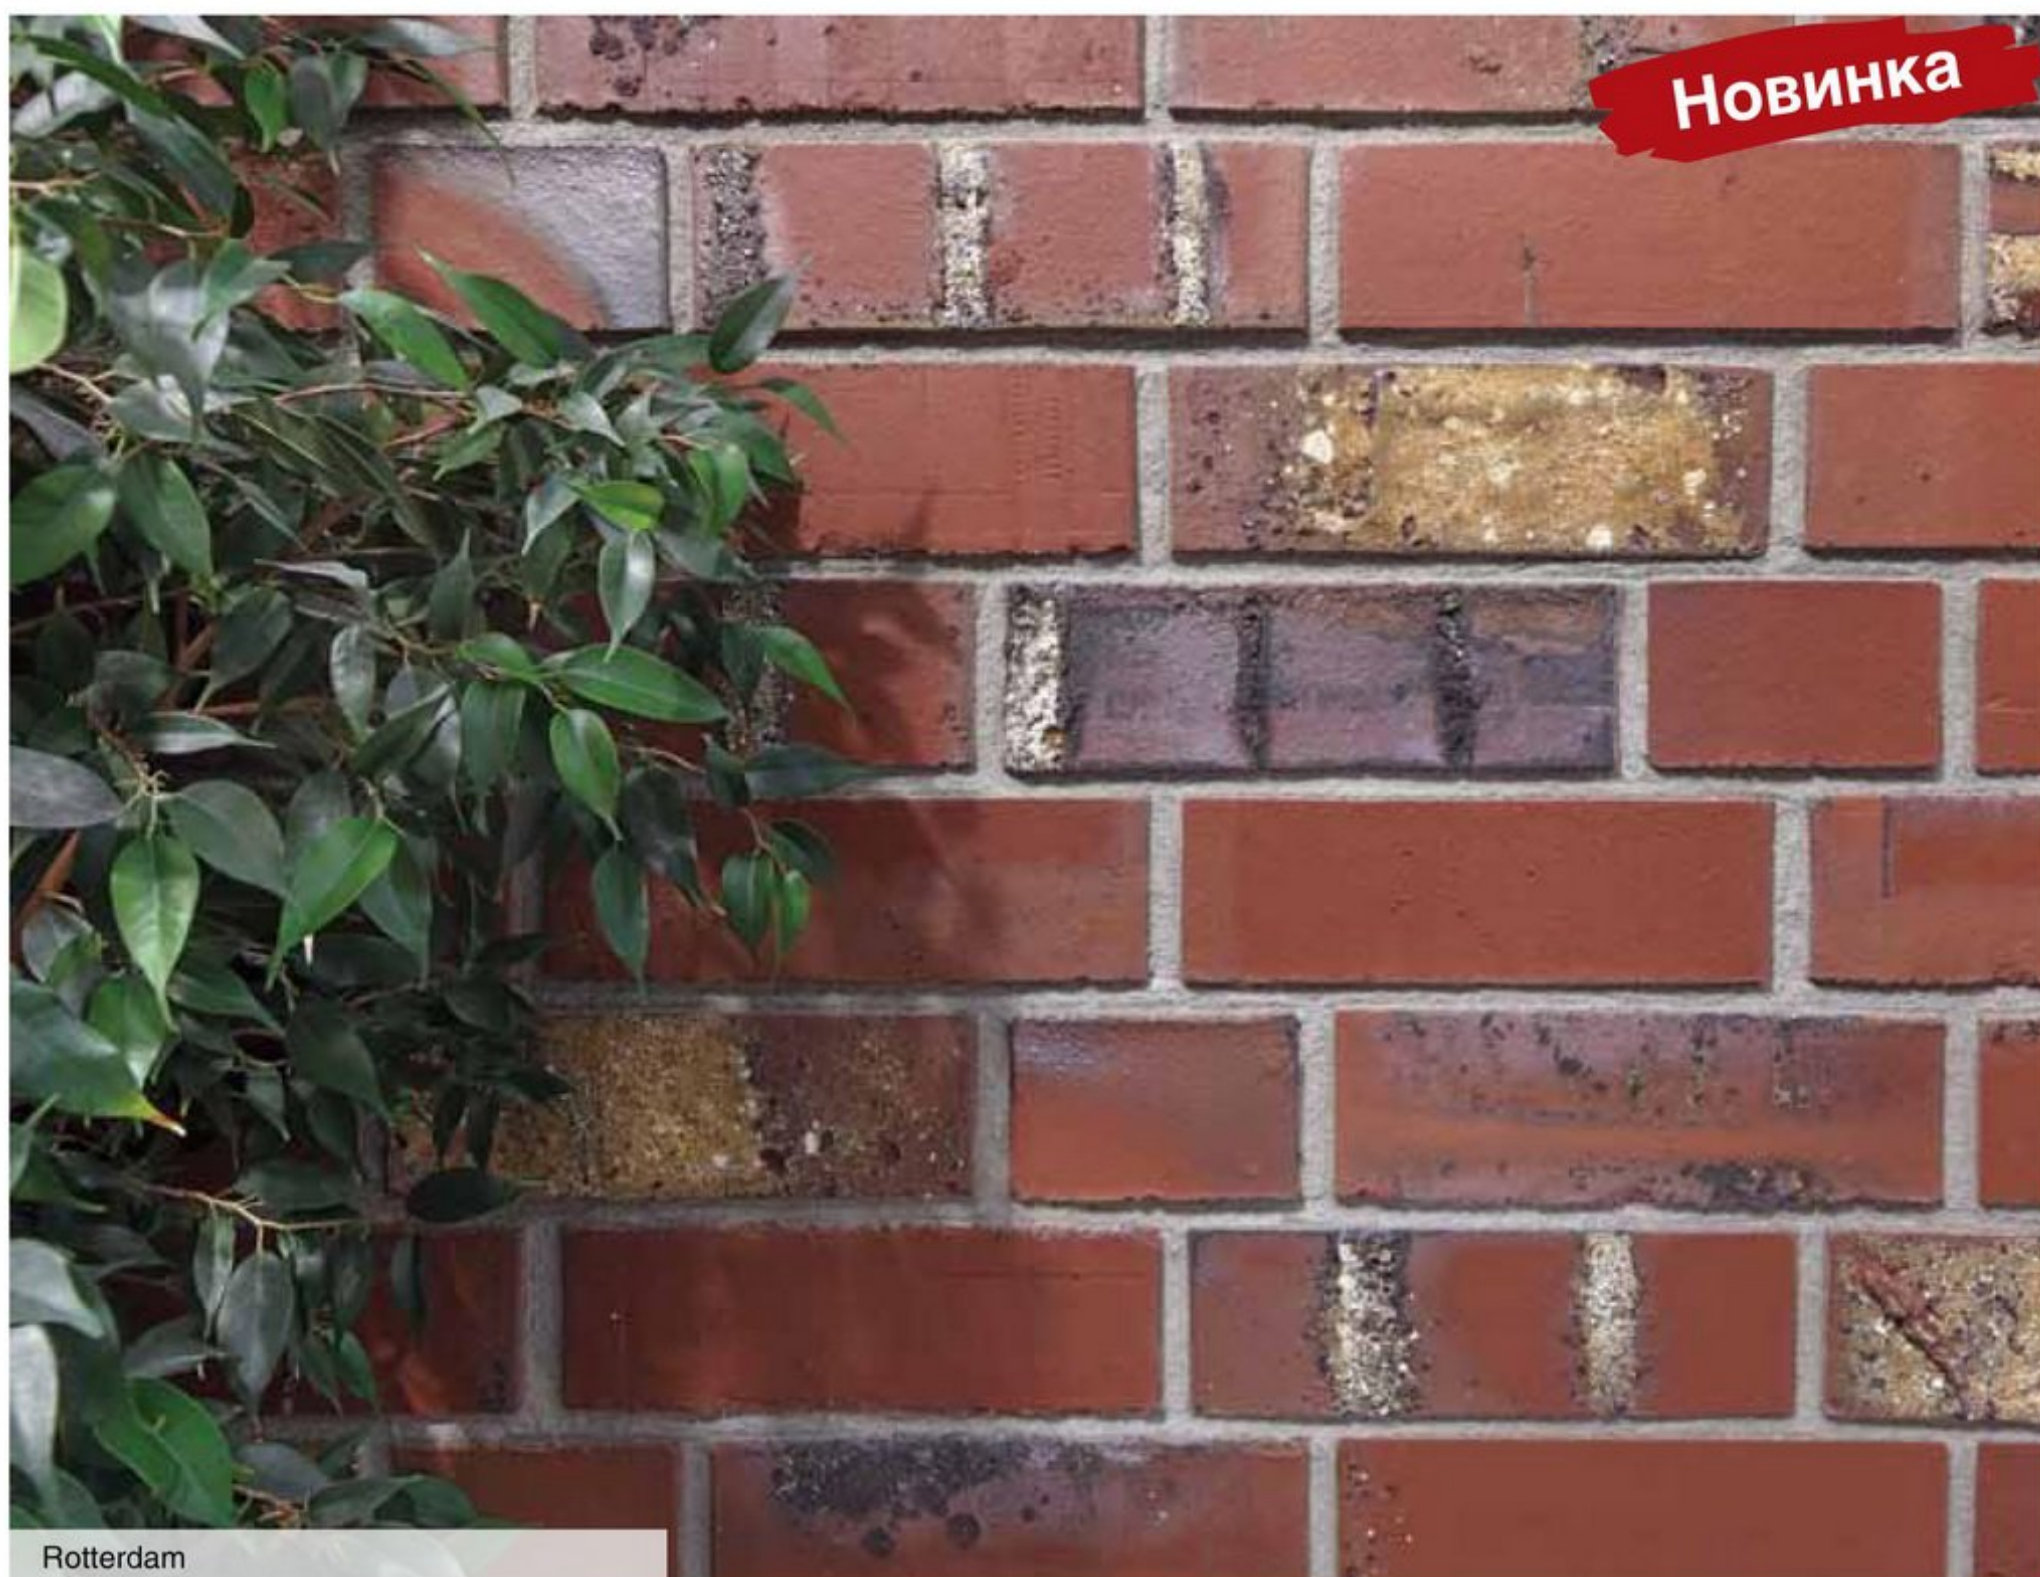

KBB6

KBB-f

Клинкерный кирпич

Клинкерный кирпич

Клинкерный кирпич

Клинкерный кирпич

Таблица форматов и размеров

Кирпич	Формат	Размеры, мм	Расход на м ² , шт	Страница
Agora Grafietzwart	WF 50	210*100*50	73	9
	WFD 65	210*100*65	58	
Agora Wit Ivoor	WF 50	210*100*50	73	2
	WFD 65	210*100*65	58	
Aurora	WFD 65	215*102*65	57	3
Blue Velvet	WF 50	215*102*50	72	7
	WFD 65	210*100*65	57	
Kastanjebruin	WF 50	210*100*50	73	8
	WFD 65	210*100*65	58	
	NF	240*115*71	48	
Milano	WFD 65	215*102*65	57	7
	NF	240*115*71	48	
Orchidee Rose	WFD 65	215*102*65	57	4
Branco Genuanceerd Gesmoord	WFD 65	215*102*65	57	7
Bemmels Blauw Long	Long	430*100*40	35	11
Flamenko Mix Long	Long	430*100*40	35	11
Geel Long	Long	430*100*40	35	11
Rood Long	Long	430*100*40	35	11
Camarque	WF 50	210*100*50	73	9
Blauw-rood Genuanceerd	WF 50	215*100*50	73	9
	WFD 65	215*100*65	58	
	VF 40	210*100*40	90	
Bronsgroen	WF 50	210*100*50	73	7
	WFD 65	215*100*65	58	
Bron Rustiek (Marziale)	WF 50	210*100*50	73	6
	WFD 65	215*100*65	58	
Lichtbrons	WF 50	210*100*50	73	5
	WFD 65	215*100*65	58	
	VF 40	210*100*40	90	
Veldbrons Gesinterd	WF 50	210*100*50	73	8
	WFD 65	215*100*65	58	
Belcanto	Slim	230*70*50	68	10
Geel	Slim	230*70*50	68	10
Violente speciaal	Slim	230*70*50	68	10
Wijnrood	Slim	230*70*50	68	10
Abote	WFD 65	215*102*65	57	4
Bijou	WFD 65	215*102*65	57	8
Strobloem	WF 50	210*100*50	73	2
	WFD 65	215*102*65	57	
Valeriaan	WF 50	210*100*50	73	2
	WFD 65	215*102*65	57	